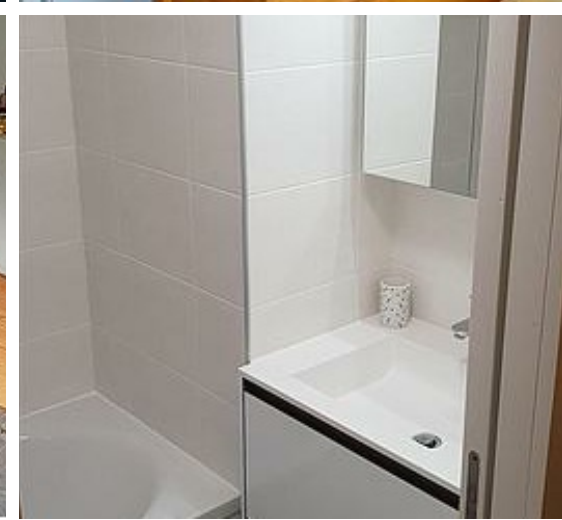

chambre

40

m²

- L'appartement comporte 2 pièces : un grand séjour et une chambre.
- il est situé au 13e étage exposition SUD OUEST.
- Vous bénéficiez d'un superbe panorama sur le domaine skiable de la Masse et sur la croisette.
- Vous chaussez les skis au pied de l'immeuble
- Vous avez (dans la résidence au 6e étage) une galerie marchande ainsi qu'un point de vente de forfaits de ski.
- Deux ascenseurs extérieurs vous mène au centre de la croisette en 3 minutes.

un Séjour :

Avec 1 canapé lit gigogne 2 x 90 x 180, une télévision écran plat avec lecteur DVD.

Un coin salon avec une table basse et 2 fauteuils.

un coin repas pour 6 personnes

une Chambre :

1 lit double 140 cm x 180 cm

2 lits superposés 80 cm x 180 cm

Une Salle de bains :

Avec lavabo, baignoire

WC séparé

Pièces et équipements

<i>Chambres</i>	Chambre(s): 1 Lit(s): 3	dont lit(s) 1 pers.: 2 dont lit(s) 2 pers.: 1
<i>Salle de bains / Salle d'eau</i>	Salle de bains avec baignoire Salle(s) de bains (avec baignoire): 1	
<i>WC</i>	WC: 1 WC indépendants	
<i>Cuisine</i>	Cuisine américaine Appareil à raclette	Appareil à fondue
	Four à micro ondes Réfrigérateur	Lave vaisselle
<i>Autres pièces</i>	Balcon Séjour	Salon
<i>Media</i>	Télévision	
<i>Autres équipements</i>	Matériel de repassage	
<i>Chauffage / AC</i>	Chauffage	
<i>Extérieur</i>		
<i>Divers</i>		